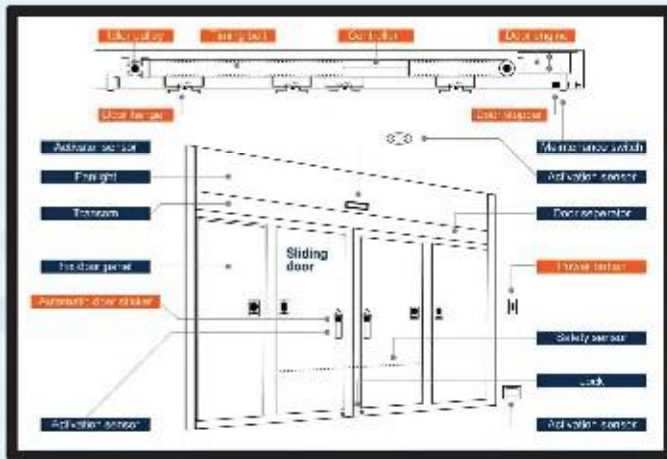

درب های اتوماتیک شیشه ای به ۷ دسته ی کلی مطابق با تصاویر ذیل تقسیم می گردد.

نرمال

تلسکوپی

گردان

تاشو

لولایی

بیمارستانی

منحنی

درب اسلایدینگ یا نرمال شیشه ای جزء پر کاربردترین نوع درب شیشه ای می باشد.

انواع و محل نصب سنسورها

**BALCONY FOLDING**

**شیشه تا شوی بالکنی**

این نوع شیشه از جنس سکوریت بوده و دارای مزایایی همچون حداکثر نورگیری، حفظ امنیت، جلوگیری از اتلاف انرژی، زیبایی نما و .... می باشد.