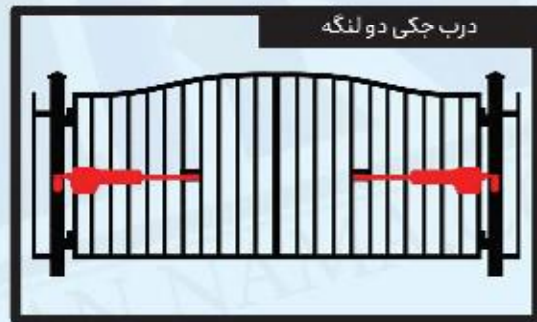

درب اسلایدینگ یا نرمال شیشه ای جزء پر کاربردترین نوع درب شیشه ای می باشد.

انواع و محل نصب سنسورها

**BALCONY FOLDING**

**شیشه تا شوی بالکنی**

این نوع شیشه از جنس سکوریت بوده و دارای مزایایی همچون حداکثر نورگیری، حفظ امنیت، جلوگیری از اتلاف انرژی، زیبایی نما و .... می باشد.

از جمله موارد کاربرد شیشه بالکنی؛ آلاچیق ها، رستوران ها و کافی شاپ ها می توان اشاره کرد.

A

**AUTOMATIC ROAD BARRIER & AUTOMATIC ROAD BLOCKER**

**راه بند اتوماتیک**

راهبند اتوماتیک به سیستم یا دستگاهی گفته می شود که در مکان های پرتردد از جمله مسیر ورودی ادارات ، پاساژها، ایستگاه های راه آهن ، مجتمع های بزرگ ، عوارضی جاده ها و ... مورد استفاده قرار می گیرد. عملکرد این سیستم جلوگیری از ورود خودروهای غیر مجاز بوده و به انواع زیر تقسیم می گردد.

9

لازم به ذکر است راهبندهای اتوماتیک نیز قابلیت اتصال به سیستم های کنترل تردد هوشمند را دارند.

**AUTOMATIC SWING GATE**

**جک اتوماتیک لولایی**

این محصول برای درب هایی مناسب است که به طور کلی با استفاده از لولا به طرفین باز می شوند. در اینگونه درب ها با توجه به وزن هر لنگه ی درب ، نوع خاصی از جک و موتور مورد استفاده قرار می گیرد.

جک اتوماتیک لولایی شامل جک، جعبه فرمان، موتور، چراغ هشدار، آنتن و ریموت می باشد. قیمت جک اتوماتیک لولایی با توجه به نوع جک و موتور مورد استفاده، متغیر می باشد.

**AUTOMATIC SLIDING GATE**

**چک اتوماتیک ریلی**